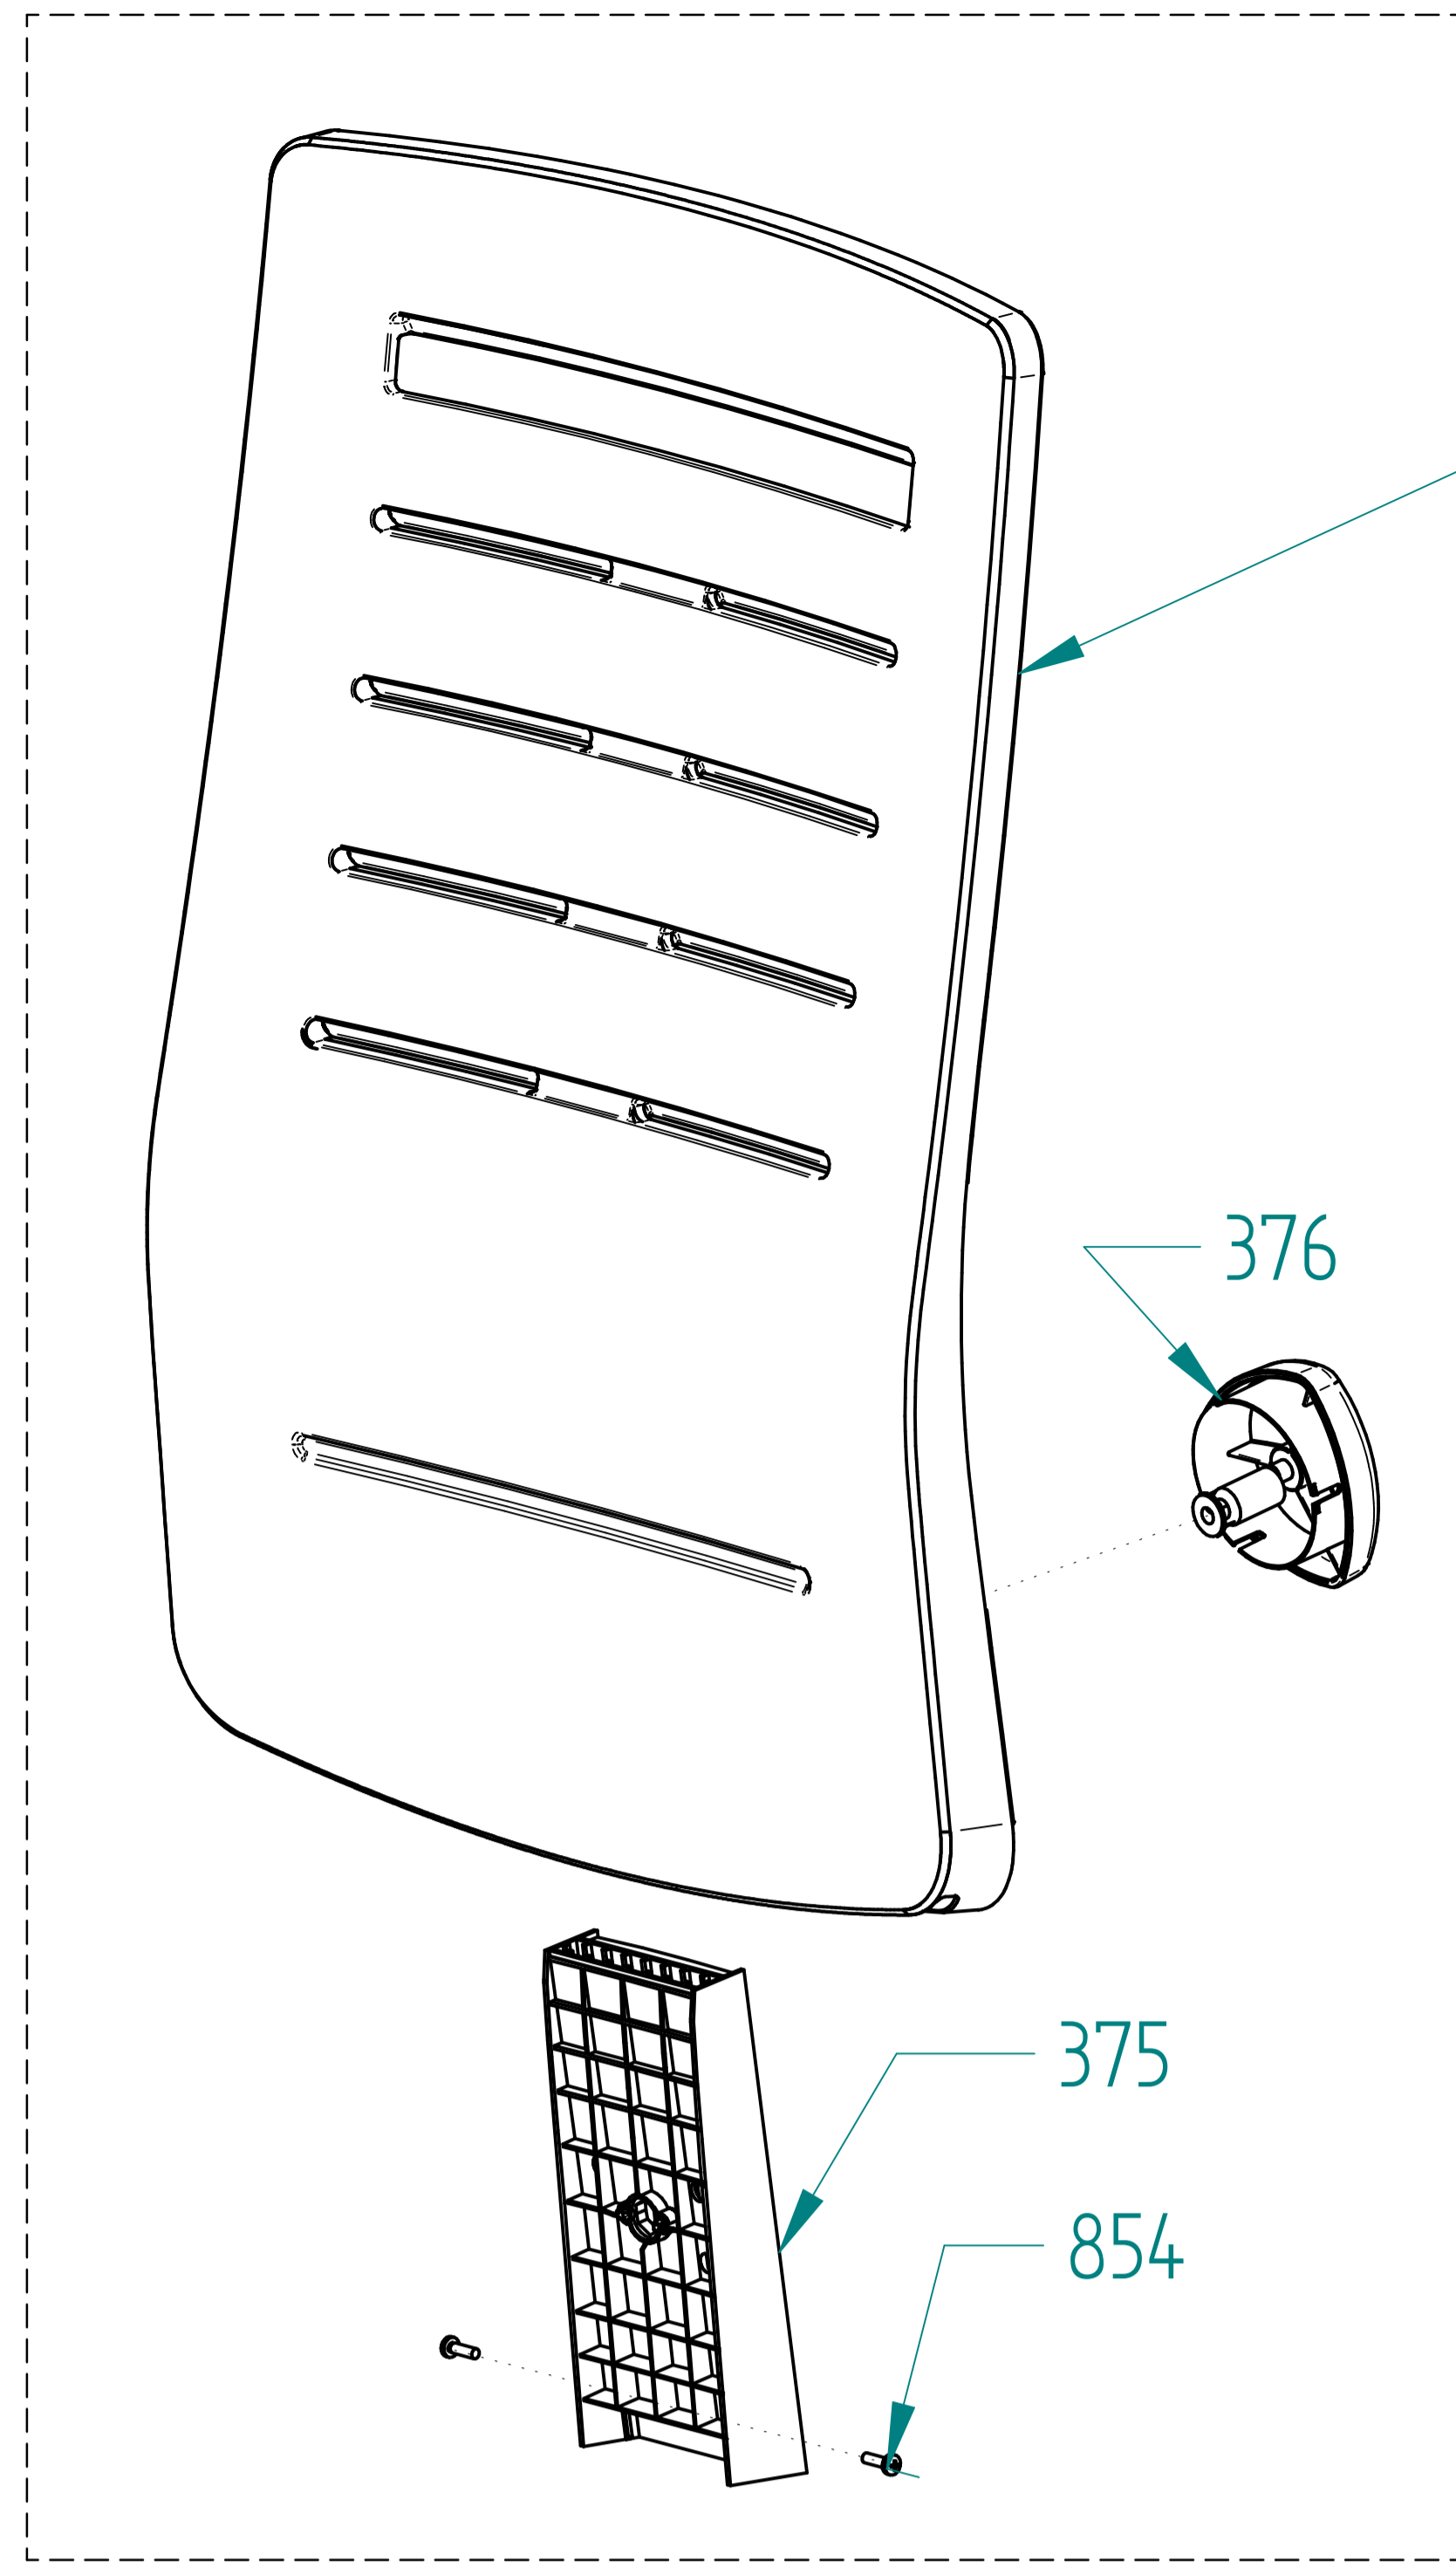

370 Standard / standard
371 mit Lordose / with lumbar support

365 schwarz / black
366 cremeweiß / creamwhite
367 eisblau / iceblue

350

340 schwarz / black
341 cremeweiß / creamwhite
342 eisblau / iceblue

190 Sitzhöhengrundeinstellung /
base seat high setting
191 Mechanische Sitztiefenfederung/
mechanical sprung column

100 Rollen hart / hard castors
101 Rollen weich / soft castors

| | | | | | |
|-----------------------------------|--------------|----------------------------------|------------------------------|--|-------------------|
| Ersatzteil-Zeichnung | | Explosion drawing | | Kollektion / collection | |
| | | | | Sputnik | |
| | | | | interstuhl | |
| Modell-Bezeichnung | | | | Modell-Bezeichnung | |
| Drehstuhl hoch / Synchronmechanik | | | | SWIVEL CHAIR HIGH / SYNCHRONOUS MECHANISM | |
| Name / name | Datum / date | Modell-Ausführung / model number | Ident. Nr. / identify number | Zg.Nr. / drawing number | Rev.Nr. / rev.nr. |
| wagnerp | 02.02.12 | 312P_600 | | 23009 | 003 |