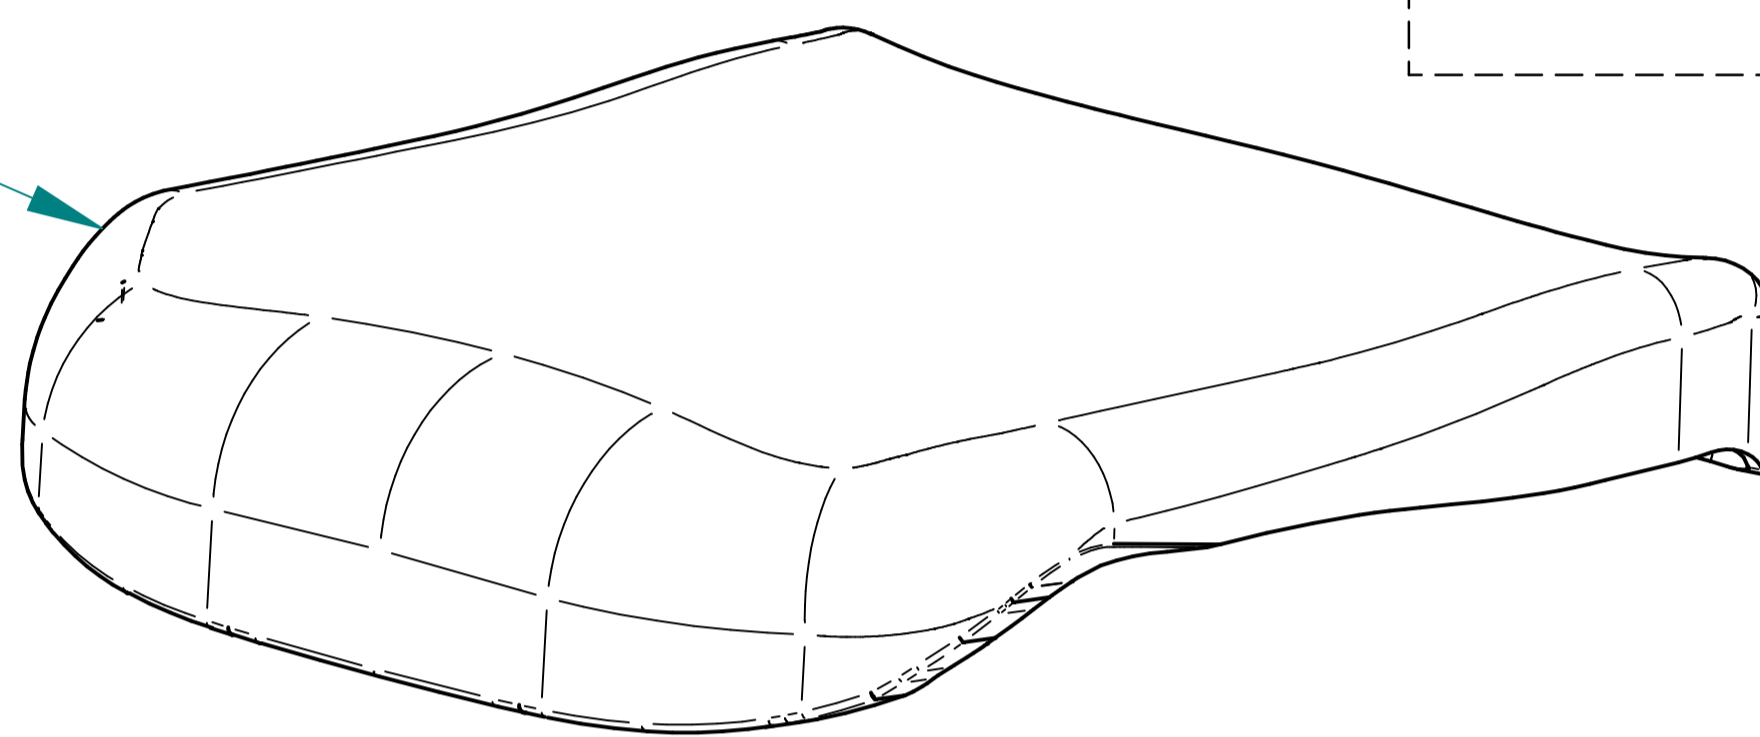

455

457

456

330

455