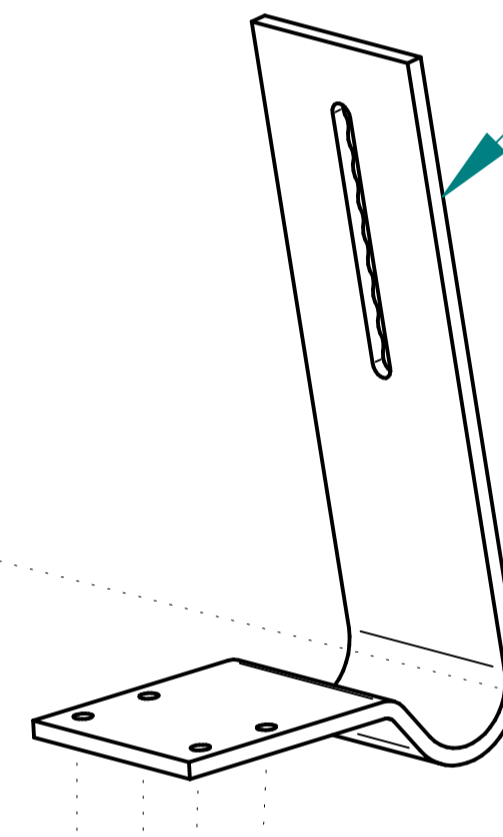

370 Standard / standard
371 mit Lordose / with lumbar support

365 schwarz / black
366 cremeweiß / creamwhite
367 eisblau / iceblue

350

340 schwarz / black
341 cremeweiß / creamwhite
342 eisblau / iceblue

190 Sitzhöhengrundeinstellung /
base seat high setting
191 Mechanische Sitztiefenfederung/
mechanical sprung column

100 Rollen hart / hard castors
101 Rollen weich / soft castors

Ersatzteil-Zeichnung		Explosion drawing		Kollektion / collection	
				Sputnik	
				interstuhl	
Modell-Bezeichnung				Modell-Bezeichnung	
Drehstuhl hoch / Synchronmechanik				SWIVEL CHAIR HIGH / SYNCHRONOUS MECHANISM	
Name / name	Datum / date	Modell-Ausführung / model number	Ident. Nr. / identify number	Zg.Nr. / drawing number	Rev.Nr. / rev.nr.
wagnerp	02.02.12	312P_600		23009	003

376

375

854

360 schwarz / black
361 cremeweiß / creamwhite
362 eisblau / iceblue

455

457

456

330

455

802

800

850

852

858

858

855

260

851

803

801

855

858

850

858

120 Kunstst.schwarz / plastic black
121 Kunstst.cremeweiß / plastic creamwhite
122 Kunstst.eisblau / plastic iceblue
123 Alu schwarz / alu black
124 Alu brillantsilber / alu brillantsilver
125 Alu poliert / alu polished

105