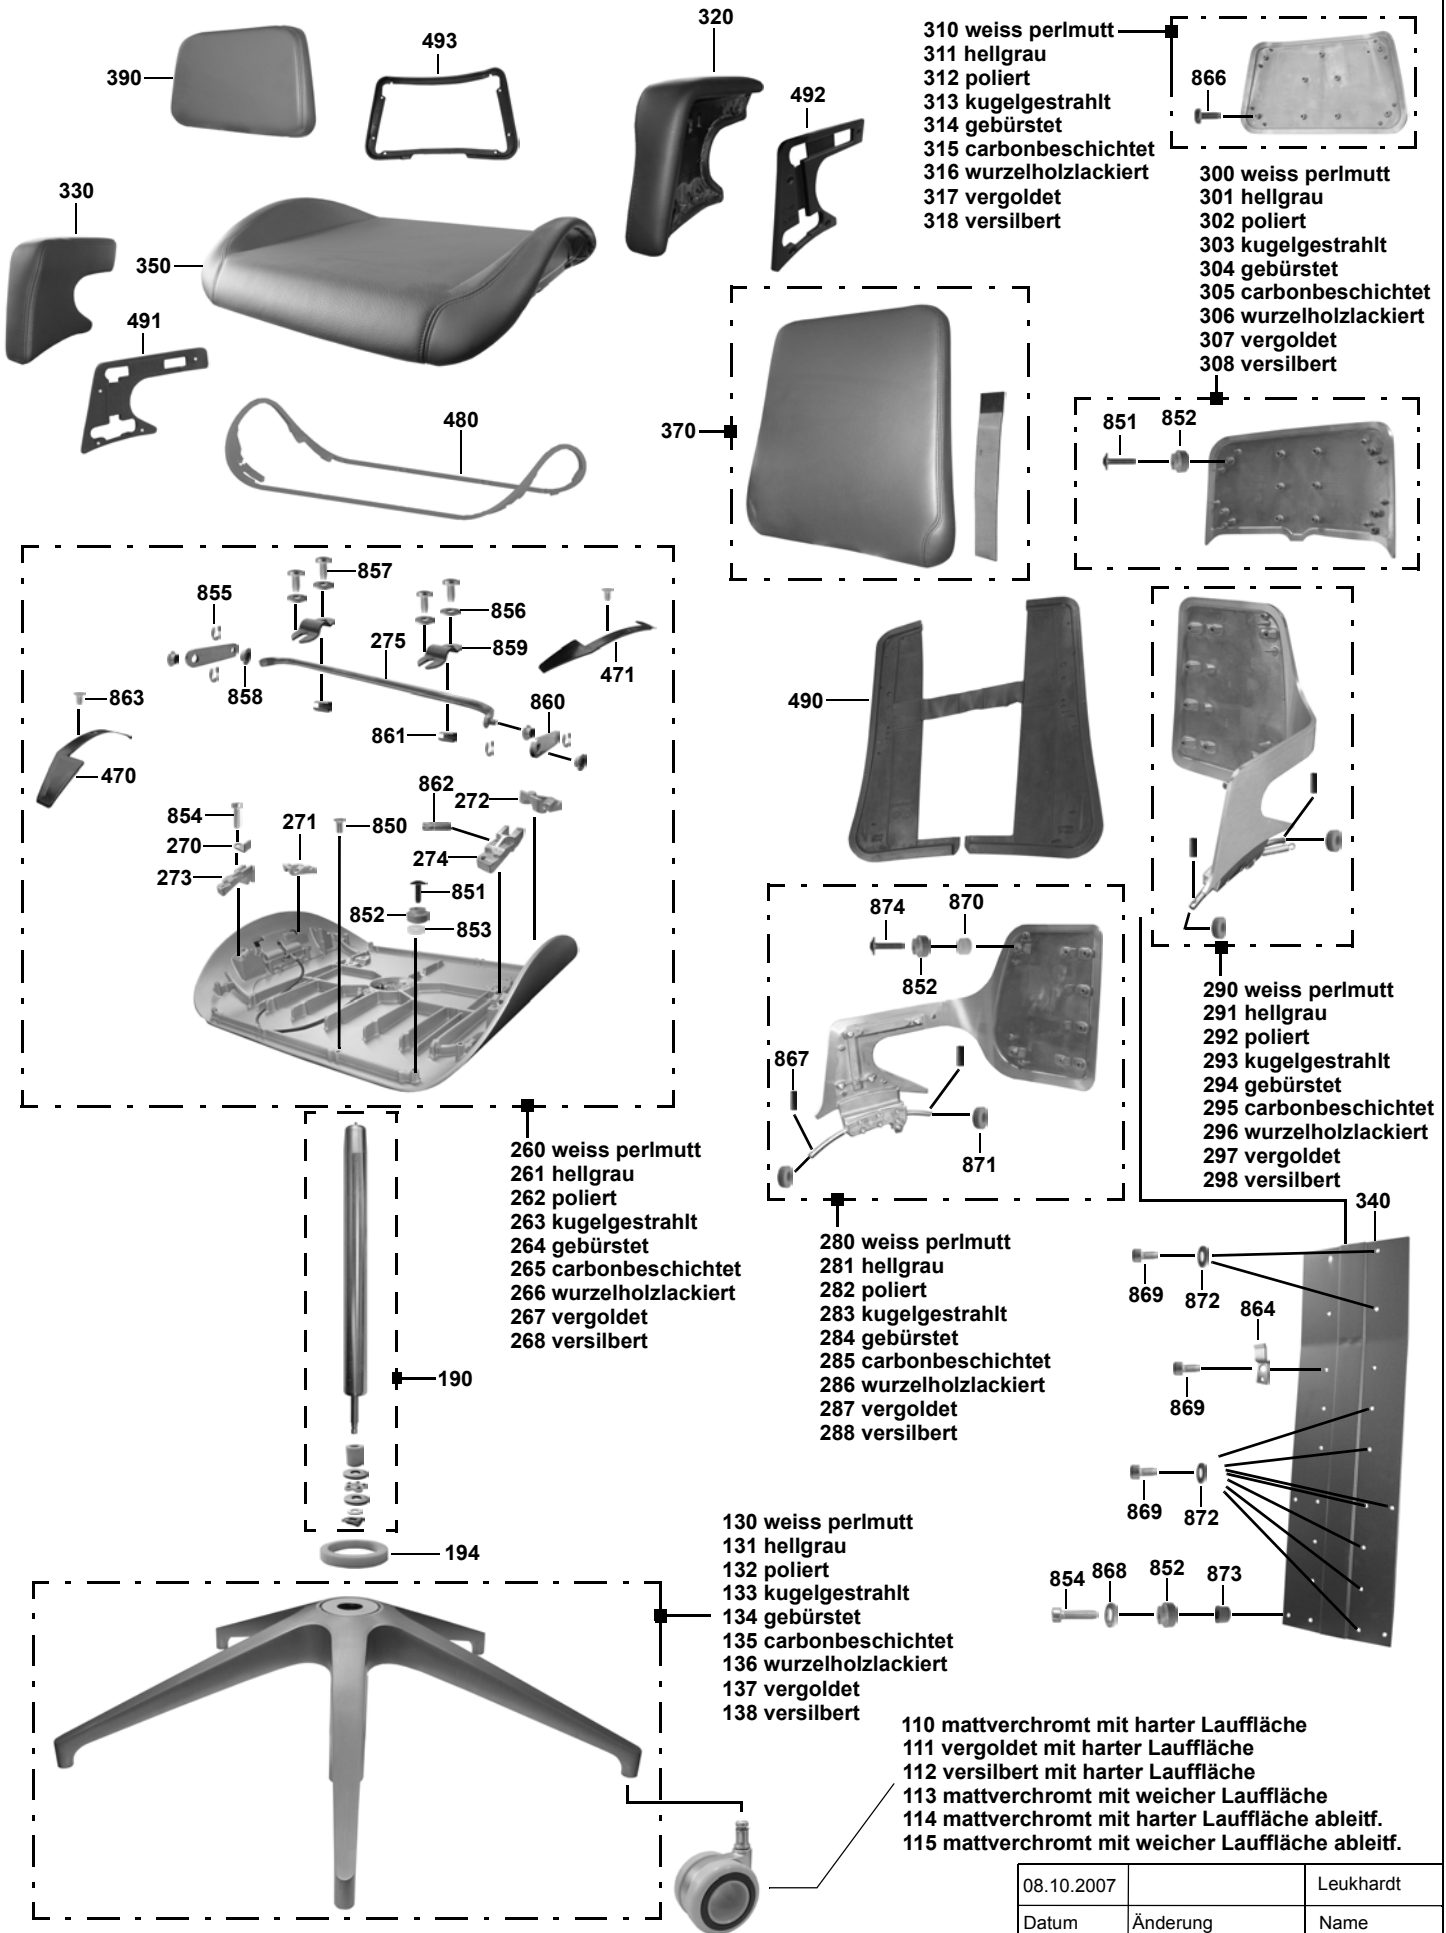

interstuhl

Ersatzteilzeichnung

191S - 2
Konferenzstuhl
mit Alu 5-Fußkreuz

- 310 weiss perlmutt
- 311 hellgrau
- 312 poliert
- 313 kugelgestrahlt
- 314 gebürstet
- 315 carbonbeschichtet
- 316 wurzelholzlackiert
- 317 vergoldet
- 318 versilbert

- 110 mattverchromt mit harter Lauffläche
- 111 vergoldet mit harter Lauffläche
- 112 versilbert mit harter Lauffläche
- 113 mattverchromt mit weicher Lauffläche
- 114 mattverchromt mit harter Lauffläche ableitf.
- 115 mattverchromt mit weicher Lauffläche ableitf.